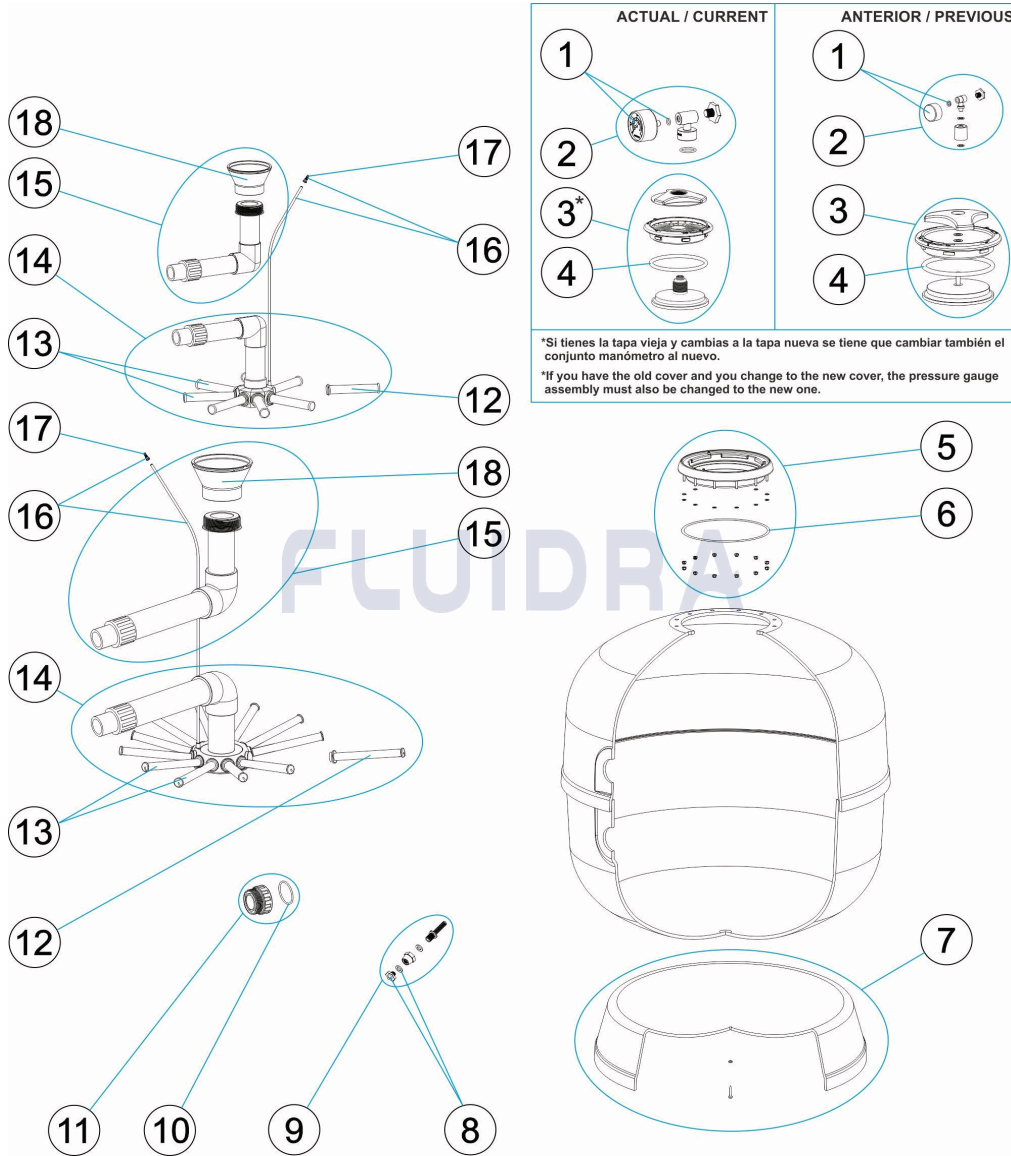

CODE **00497, 00498, 00499, 00500, 19781, 21071, 28479, 32706**

BESCHREIBUNG: **FILTER ASTER**

DEUTSCH

POS	CODE	BESCHREIBUNG	MENGE	POS	CODE	BESCHREIBUNG	MENGE
1	4404010103	MANOMETER 1/8" 3 KG/C "		10	4404040115	O-RING D. 60 X 8	
2	* 4404020041	MANOMETER 1/8' KOMPLETT		11	* 4404040103	GEWINDESTÜCK 1 1/2" UND O-RIN "	
2	* 4404190101	MANOMETER 1/8' KOMPLETT		11	* 4404040112	GEWINDESTÜCK AUSGANG 2" UND O-RIN '	
3	* 4404020040	ABDECKUNG RAPID KOMPLETT		12	* 4404300917	FILTERSTERN-SCHLITZROHR 1" 110 M "	
3	* 4404020102	ABDECKUNG RAPID KOMPLETT		12	* 4404300915	FILTERSTERN-SCHLITZROHR 1" 175 M "	
4	4404020111	DICHTUNG ABDECKUNG		12	* 4404300916	FILTERSTERN-SCHLITZROHR 1" 225 M "	
5	4404020108	RING ABDECKUNG KOMPLETT		13	* 4404010025	SET FILTERSTERN-SCHLITZROHR D. 400	
6	4404020116	O-RING 255 X 4		13	* 4404010026	SET FILTERSTERN-SCHLITZROHR	
7	* 4404040096	FILTERFUSS D. 350		13	* 4404010028	SET FILTERSTERN-SCHLITZROHR D. 650	
7	* 4404010088	FILTERFUSS D. 450		14	* 4404010131	SAMMELROHRSET D. 350	
7	* 4404010112	FILTERFUSS D. 500		14	* 4404010132	SAMMELROHRSET D. 450	
7	* 4404010113	FILTERFUSS D. 600		14	* 4404010114	SAMMELROHRSET D. 500	
7	* 4404300924	FILTERFUSS D. 750		14	* 4404040097	SAMMELROHRSET D. 550	